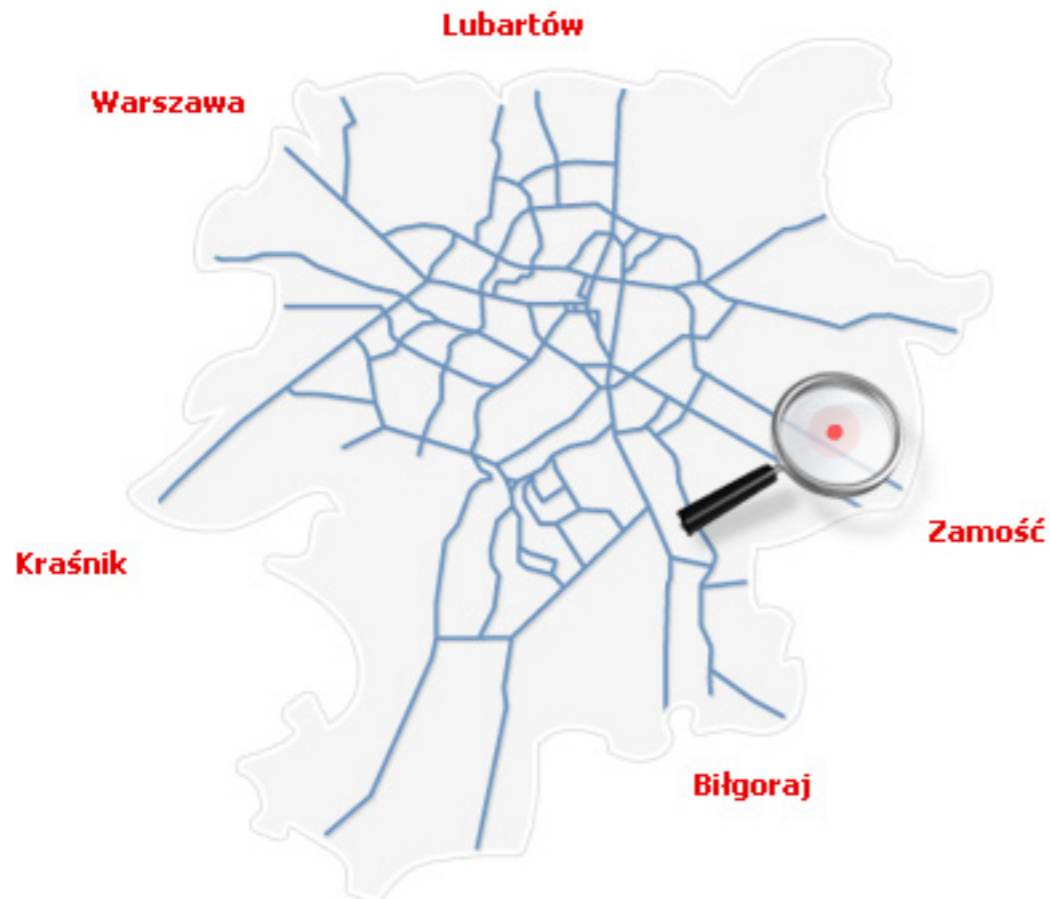

Mapka lokalizacji firmy Aliplast

Lublin - widok ogólny z zaznaczoną siedzibą

NOWY ADRES DOSTAWY

Aliplast Sp. z o.o.
ul. Waława Moritza 3
20-276 Lublin
SPECJALNA STREFA EKONOMICZNA

Pozycja GPS:

Latitude: N 51* 13' 10"
Long: E 22* 38' 39"

Lokalizacja siedziby w przybliżeniu