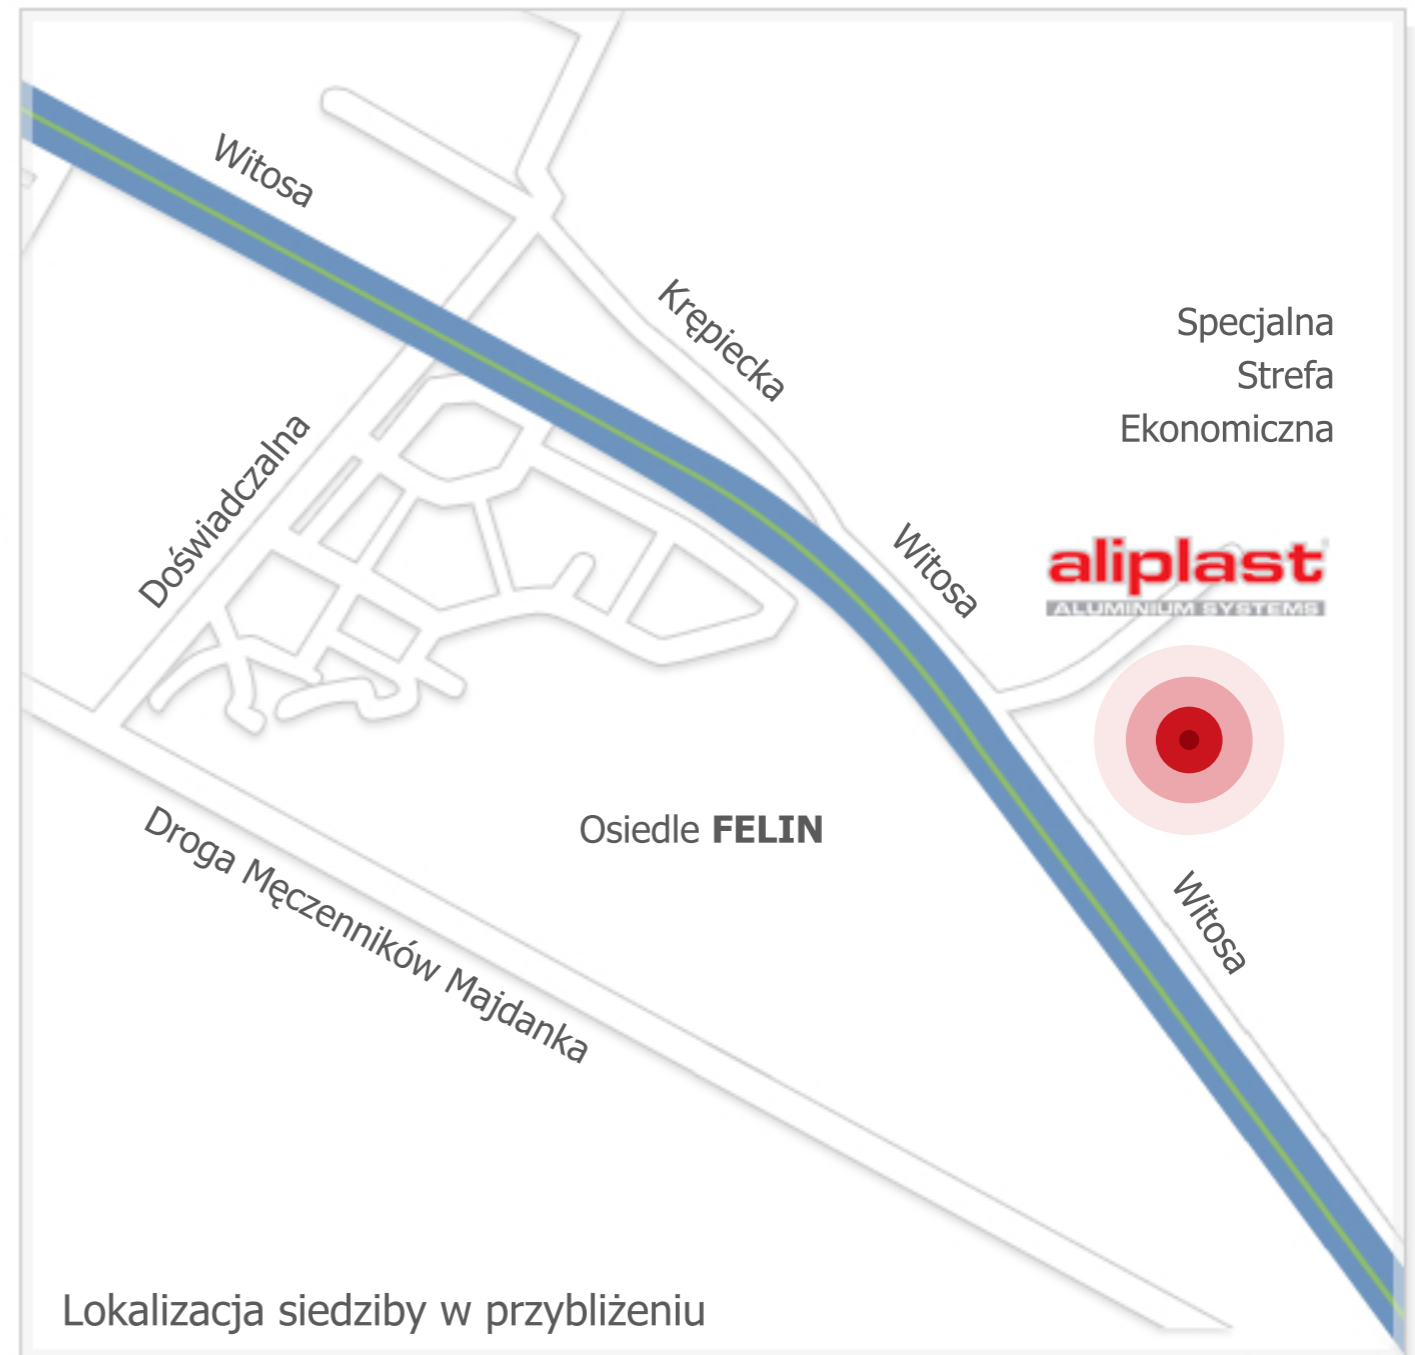

Mapka lokalizacji firmy Aliplast

Lublin - widok ogólny z zaznaczoną siedzibą

NOWY ADRES DOSTAWY

Aliplast Sp. z o.o.
ul. Waława Moritza 3
20-276 Lublin
SPECJALNA STREFA EKONOMICZNA

Pozycja GPS:

Latitude: N 51* 13' 10"
Long: E 22* 38' 39"

Lokalizacja siedziby w przybliżeniu